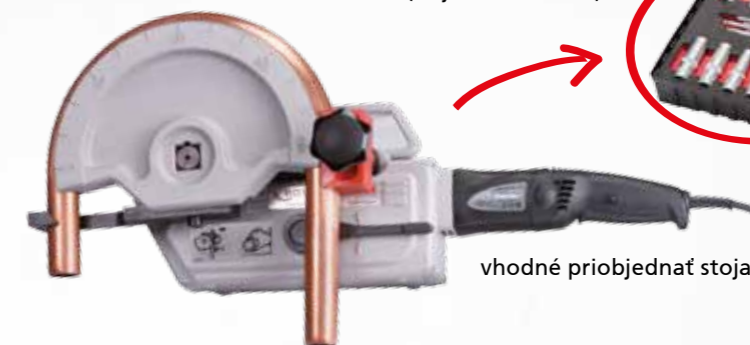

S DPH: 2267,94 EUR

RG2

**+DARČEK**  
**1/2" sada klúčov**  
(Obj.č. 100002183)

vhodné pripojedať stojan 25748