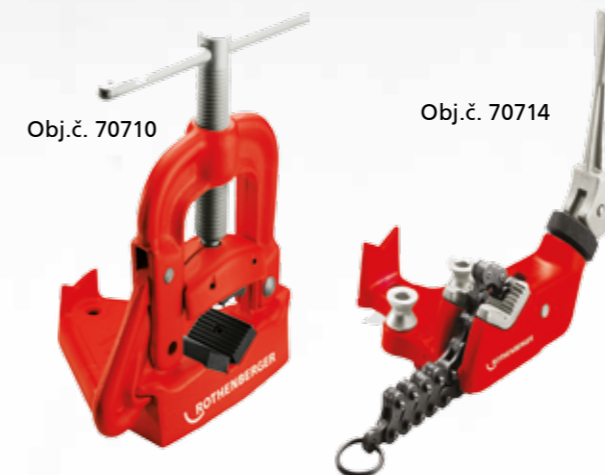

## SUPERTRONIC 2000 Ø1/2"-2", 230V

Elektrický ručný závitorez od Ø1/2" do Ø2"

1/2", 3/4", 1", 1.1/4", 1.1/2", 2" hlavy v kufri

Obj.č. 71256

**Cena bez DPH: 1049,95 EUR** S DPH: 1259,94 EUR RG1

kompletná sada v kufri

## ZVERÁKY

Robustné, pevné prevedenie, povrchovo pravené a vytvrdené

Obj.č.	bez DPH:	S DPH:	RG
Obj.č. 70710 zverák 1/8-2" 10-60	104,95	125,94	1
Obj.č. 70712 zverák 1/8-3" 10-89	178,95	214,74	1
Obj.č. 70714 zverák-reťaz 1/8-4" 10-60	189,95	227,94	1